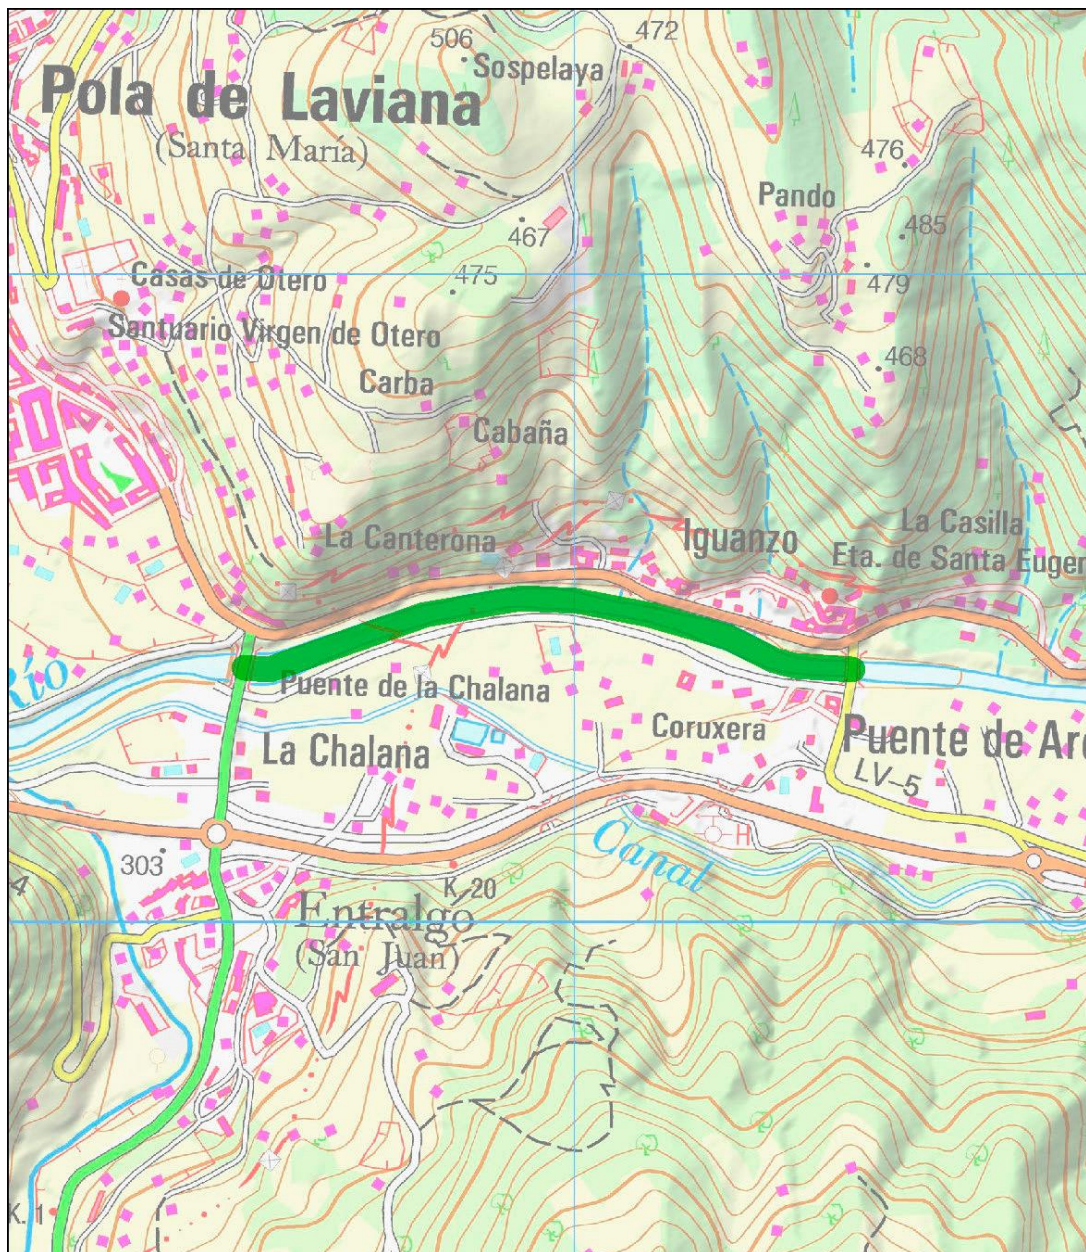

Coto Truchero

Laviana

Cuenca del Narcea-Nalón

Río Nalón

Régimen: Sin muerte

Limites

Longitud (m): 975

Desde: Puente de Arco

Hasta: Puente de La Chalana

Localización

Los datos aquí mostrados se han de tomar como una mera orientación, en ningún caso sustituyen a lo expresado en las normas para el ejercicio de la pesca publicadas en el BOPA.

Base cartográfica. 1:25.000 IGN